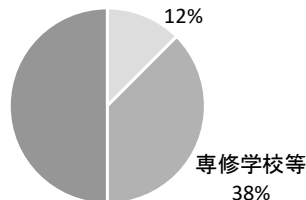

レスリング(男女)

文化系

芸術(書道・美術)

ヒューマンライツ

プラスバンド

今春(R6)の
進路実績

<農業科>

卒業生24名

就職
50%

◇進学状況(大学・短大)

社会学
社会福祉学 2名

工学
1名

◇就職状況

製造業
5名

公務員
2名

建設業
1名