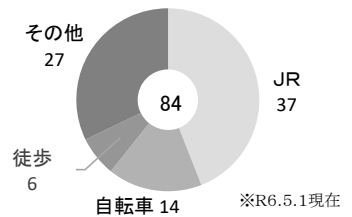

32

いけだ

みよし

池田高等学校三好校

□所在地 〒778-0020 三好市池田町津大深田720番地
 □電話番号 0883-72-0805
 □アクセス JR箸蔵駅下車徒歩5分

PR動画

◇通学方法別生徒数

受検生ポータル

令和6年度
募集定員

農業科
35名
2クラス

※募集定員は現高1生

キーワード

「地域連携活動」「人間力と創造力」

スクール・ミッション

「ジビエ」や「ホンシメジ」など、地域と連携した「ブランドの創出につながる農業教育」の特長や、海外姉妹校との「国際交流」の機会などを生かして、グローバルで広い視野を持ち、農業と林業を中心とした地域産業を支えるために必要となる力を育成します。

スクール・ポリシー
★育成型選抜の
ポリシー分野で募集