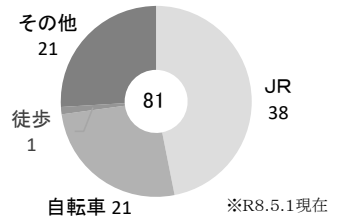

32

いけだ みよし
池田高等学校三好校

□所在地 〒778-0020 三好市池田町津大深田720番地
□電話番号 0883-72-0805
□アクセス JR箸蔵駅下車徒歩5分

PR動画

受検生ポータル

◇通学方法別生徒数

令和8年度
募集定員

農業科	募集定員
35名	2クラス