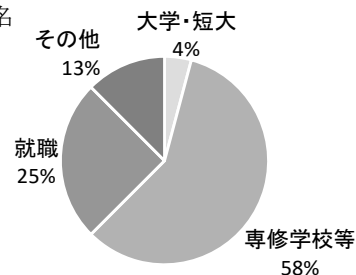

志願してほしい
生徒像

- ◎動植物の飼育栽培や食品製造、林業や草花の栽培などに興味・関心のある生徒を募集します。
- ◎将来について目標を持ち、様々な資格に挑戦する意欲ある生徒を募集します。

特色ある
教育課程

- ◎体験的な学習を重視し、知識と技術の確実な定着を図ります。
- ◎「わかる授業」「振り返り学習」を通し、「確かな学力」の定着を図ります。

育成をめざす
資質・能力

- ◎感受性が豊かで、自他と自然を大切に考え、行動できる力を育成します。
- ◎課題解決に向け、周りの人と協力し、粘り強く取り組む力を育成します。

特色ある
取組や学校行事

- ◎学校祭(楓祭)は、日頃の実習で作った農産物や加工品を販売し、多くの人で賑わいます。
- ◎地元の企業や大学と連携し、地域の活性化につながる商品開発に取り組みます。
- ◎JR阿波池田駅の門松の飾り付け、通学路の清掃活動など地域と密着した行事に取り組みます。
- ◎地元の幼稚園・小学校と連携した農業体験学習、地域の方々を招いての開放講座を行います。

部活動

運動系	弓道(男女)	バドミントン(男女)	レスリング(男女)
文化系	芸術(書道・美術)	ヒューマンライツ	ブラスバンド

今春(R8)の
進路実績

<農業科>

卒業生24名

◇進学状況(大学・短大)

農学
1名

◇就職状況

製造業
5名宿泊業
1名

就職計 6名のうち県内 0名